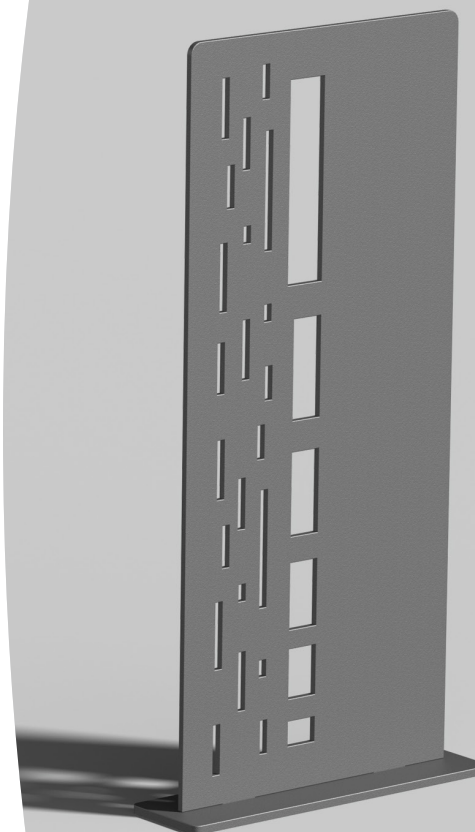

Matériaux

Acier ép 8 mm et ép 10 mm
Galvanisé après fabrication et thermolaqué
Motif découpé laser

Fixation au sol

À sceller

Finition

Thermolaquage polyester, sans solvant. Gamme Akzo Nobel, RAL, pour toute autre demande de coloris, nous consulter.

ACCROCHE VELO 105 STREET