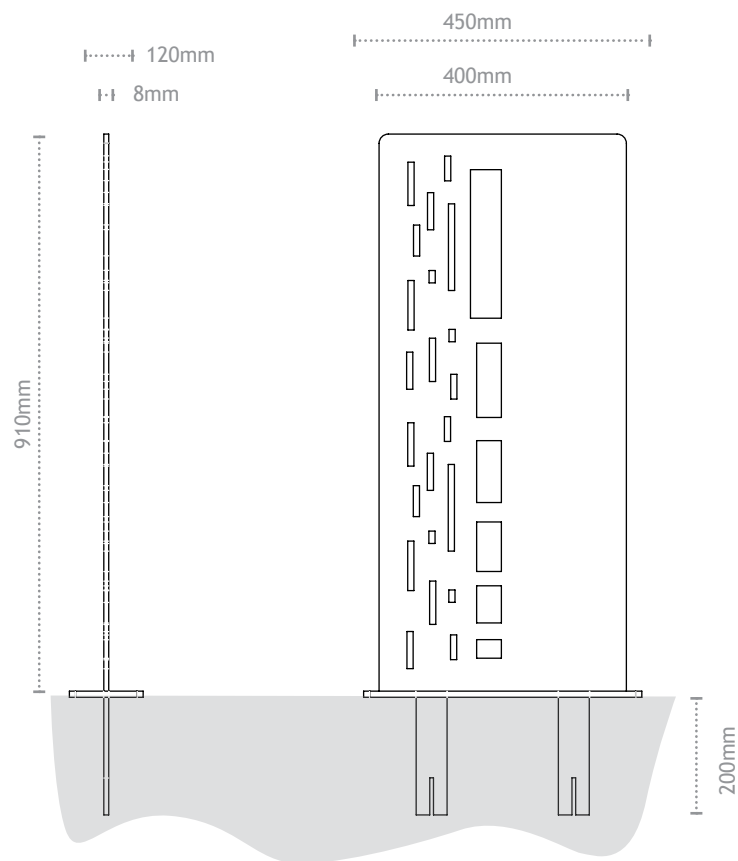

Matériaux

Acier ép 8 mm et ép 10 mm
Galvanisé après fabrication et thermolaqué
Motif découpé laser

Fixation au sol

À sceller

Finition

Thermolaquage polyester, sans solvant. Gamme Akzo Nobel, RAL, pour toute autre demande de coloris, nous consulter.

ACCROCHE VELO 105 STREET