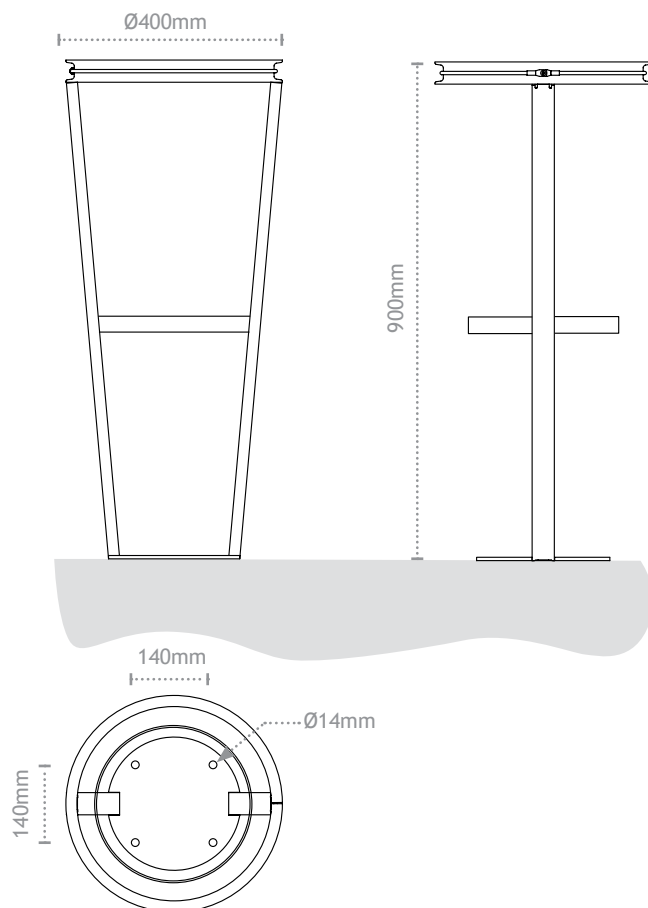

Matériaux

Us 40x20mm ép 5mm - Tôle ép 6 mm
Galvanisé après fabrication et thermolaqué
Visserie en acier inoxydable
Sandow Polyéthylène

Fixation au sol

4 points M12mm

Finition

Thermolaquage polyester, sans solvant. Gamme Akzo Nobel, RAL, pour toute autre demande de coloris, nous consulter.

CORBILLE DE PROPRETÉ 111 ANNEAU