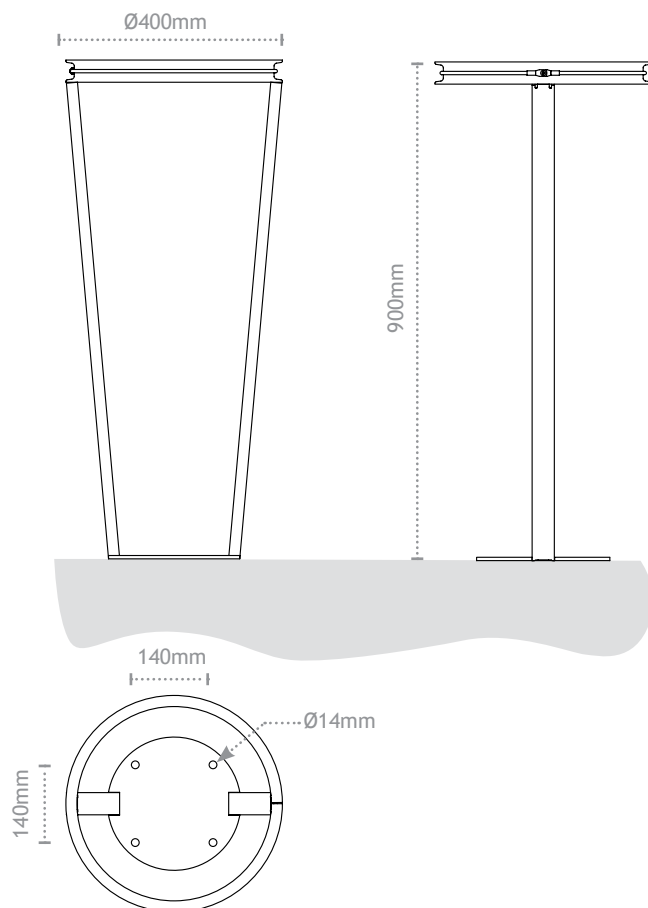

Matériaux

Us 40x20mm ép 5mm - Tôle ép 6 mm
Galvanisé après fabrication et thermolaqué
Visserie en acier inoxydable
Sandow Polyéthylène

Fixation au sol

4 points M12mm

Finition

Thermolaquage polyester, sans solvant. Gamme Akzo Nobel, RAL, pour toute autre demande de coloris, nous consulter.

CORBILLE DE PROPRETÉ 111