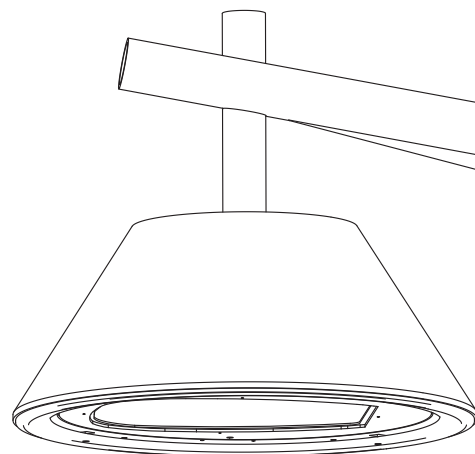

Luminaire en forme d'abat-jour,  
Prestone suggère une ambiance conviviale  
dans les environnements urbains.  
Zen ou déco, Prestone conviendra parfaitement  
aux environnements contemporains  
et sera en mesure d'ajouter une note  
de modernité aux architectures plus classiques.

Luminaire **PRESTONE** simple s

Hauteur de feu de 4 à 10 m

230mm

Ø537 mm

#### Caractéristiques

L'accès à l'appareillage et à la lampe se fait par Ouverture et basculement du capot inférieur  
Fixation sommitale Ø1" GAZ (Ø34mm)