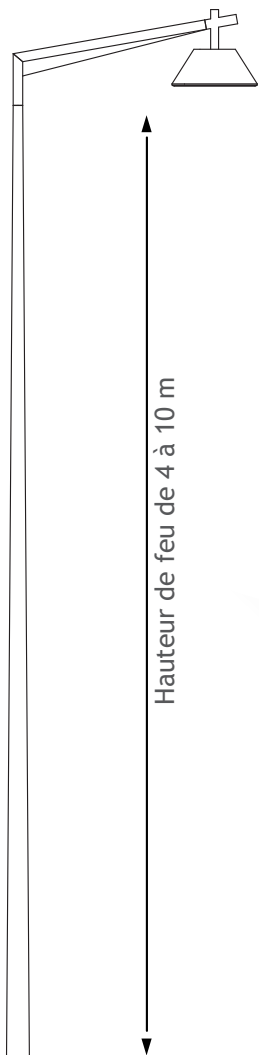

Luminaire **PRESTONE** simple s

Hauteur de feu de 4 à 10 m

230mm

Ø537 mm

#### Caractéristiques

L'accès à l'appareillage et à la lampe se fait par Ouverture et basculement du capot inférieur  
Fixation sommitale Ø1" GAZ (Ø34mm)