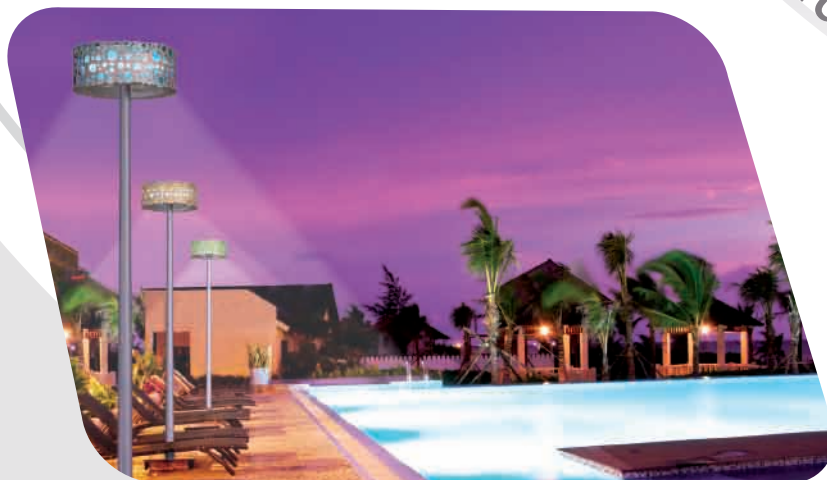

Tendance, la silhouette abat-jour de ce luminaire amène une touche cosy à des lieux de convivialité ou de détente. Les différents motifs déco s'adaptent à vos envies. De nuit les multiples couleurs personnalisables viennent se mêler à l'architecture environnante.

Luminaire **ABAT-Jour COSY**

Hauteur de feu 4 m

Matières
Luminaire Fonderie Aluminium AS 12
Vasque Verre trempé
Visserie Inox

Mécanique
Etanchéité IP66
Résistance aux chocs IK8
Poids 30 Kg

Equipement Electrique
Réflecteur Medium Tredo Aluminium Brillanté
Puissance 35W - 70Watts IM
Système LED - Cordon à LED