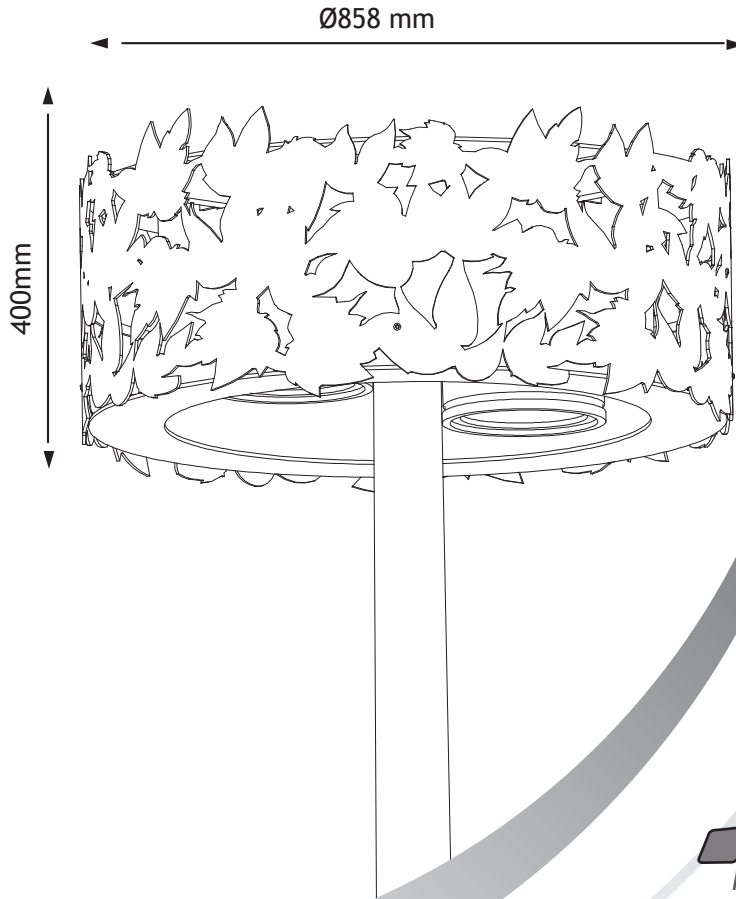

Tendance, la silhouette abat-jour de ce luminaire amène une touche cosy à des lieux de convivialité ou de détente. Les différents motifs déco s'adaptent à vos envies. De nuit les multiples couleurs personnalisables viennent se mêler à l'architecture environnante.

Luminaire **ABAT-Jour COSY**

Hauteur de feu 4 m

Matières
Luminaire Fonderie Aluminium AS 12
Vasque Verre trempé
Visserie Inox

Mécanique
Etanchéité IP66
Résistance aux chocs IK8
Poids 30 Kg

Equipement Electrique
Réflecteur Medium Tredo Aluminium Brillanté
Puissance 35W - 70Watts IM
Système LED - Cordon à LED

Caractéristiques
L'accès à l'appareillage et à la lampe se fait par rotation de la partie inférieure du luminaire.
La modulation de couleur du cordon à LED se fait par télécommande.
Fixation en top Ø90

Mâts - Catégorie
Mat Ø89mm cylindroconique
Entraxe 200 x 200

Coloris
Thermolaquage polyester.
Coloris Ral, autres nous consulter ...