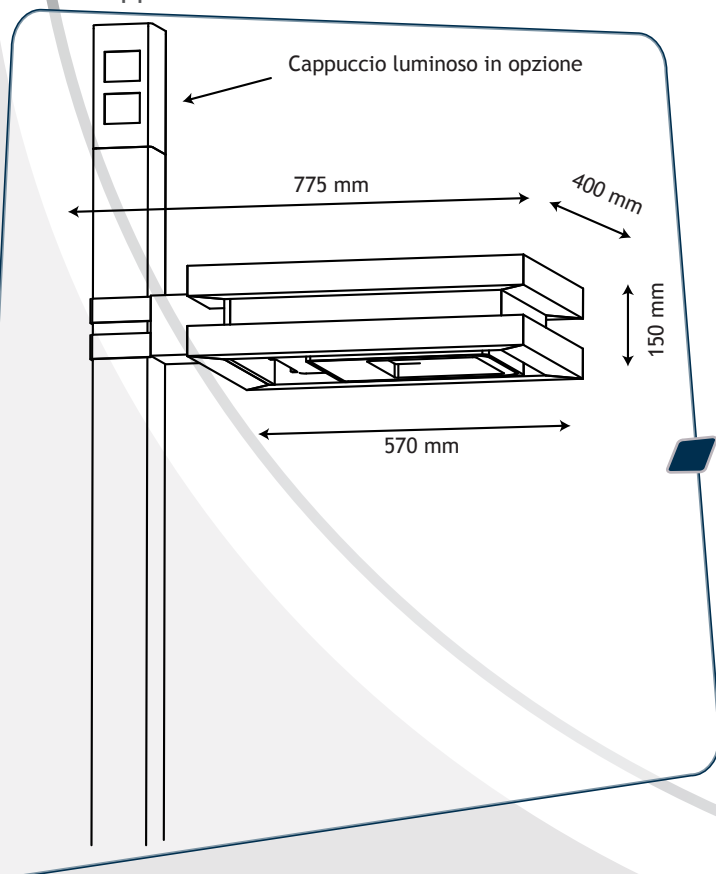

Geometria evidenziata dalle sue doppie linee orizzontali, il set di illuminazione si integra perfettamente nei vostri ambienti urbani.

Finitura

Termolaccatura poliesteri, colori su richiesta

Caratteristiche del set

Palo in acciaio zincato

Illuminazione LIGNE1 rif. L001,
proiettore asimmetrico in alluminio

Cappuccio luminoso

Composizione del proiettore

Dimensioni 431x250mm H 146 millimetri

Corpo e telaio di chiusura in lega di alluminio

Riflettore in alluminio extra puro lucidato

Modulo pota / componente rimovibile

Vetro di chiusura temperato

Scala graduata per il posizionamento e il mantenimento della posizione

Aquipaggiamento elettrico 70, 150, 250 W - Classe II