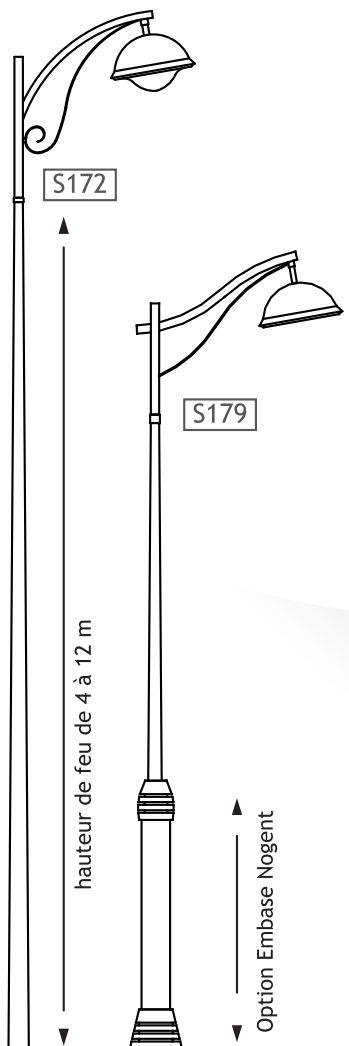

Contemporain ou classique, libre à vous d'adapter le luminaire Diabolo Couronne à toutes les situations. Ce luminaire vous propose de larges possibilités de création.

Rehausse S115 Ral 5011 et laiton

Rehausse S237 Ral 7016

# Luminaire **DIABOLO** couronne

Console S154 Ral 7004 et 7011

#### Caractéristiques

L'accès à l'appareillage se fait par démontage de la  
 vasque et basculement de la platine intérieure.  
 Fixation sommitale Ø 1" GAZ (Ø34mm)