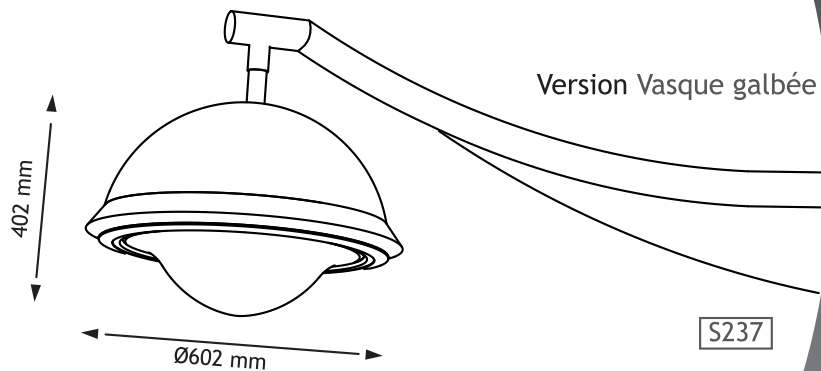

Matières

Luminaire Fonderie Aluminium AS 12
Vasque galbée PMMA choc
Vasque plate Verre trempé
Visserie Inox

Équipement électrique

Réflecteur Ovoïde aluminium
Équipement électrique Classe I ou II
Puissance SHP ou IM
35W à 150W vasque galbée
35W à 250W vasque plate
toutes puissances gamme CosmoWhite

Mécanique

Étanchéité IP66
Résistance aux chocs
IK7 Vasque plate
IK10 Vasque galbée
Résistance aux vents
CX 0.102m² vasque galbée
CX 0.08m² vasque plate
Poids 13 Kg

Caractéristiques

L'accès à l'appareillage se fait par démontage de la
vasque et basculement de la platine intérieure.
Fixation sommitale Ø 1" GAZ (Ø34mm)

Mât

Catégorie cylindroconique
Entraxe mâts < 6 m 200 x 200
Entraxe mâts = 6 m 200 x 200 ou 300 x 300
Entraxe mâts > 6 m 300 x 300

Finition

Thermolaquage polyester
Coloris Ral, autres nous consulter ...