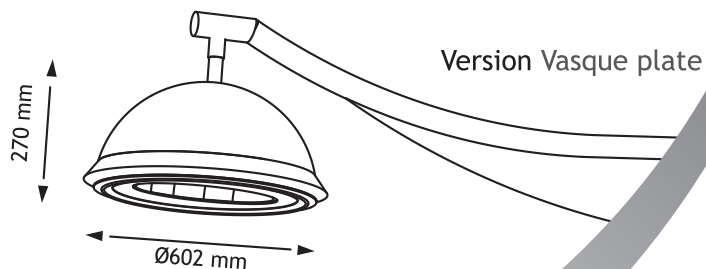

Matières

Luminaire Fonderie Aluminium AS 12
Vasque galbée PMMA choc
Vasque plate Verre trempé
Visserie Inox

Équipement électrique

Réflecteur Ovoïde aluminium
Équipement électrique Classe I ou II
Puissance SHP ou IM
35W à 150W vasque galbée
35W à 250W vasque plate
toutes puissances gamme CosmoWhite

Mécanique

Étanchéité IP66
Résistance aux chocs
IK7 Vasque plate
IK10 Vasque galbée
Résistance aux vents
CX 0.102m² vasque galbée
CX 0.08m² vasque plate
Poids 13 Kg

Caractéristiques

L'accès à l'appareillage se fait par démontage de la
vasque et basculement de la platine intérieure.
Fixation sommitale Ø 1" GAZ (Ø34mm)

Mât

Catégorie cylindroconique
Entraxe mâts < 6 m 200 x 200
Entraxe mâts = 6 m 200 x 200 ou 300 x 300
Entraxe mâts > 6 m 300 x 300

Finition

Thermolaquage polyester
Coloris Ral, autres nous consulter ...