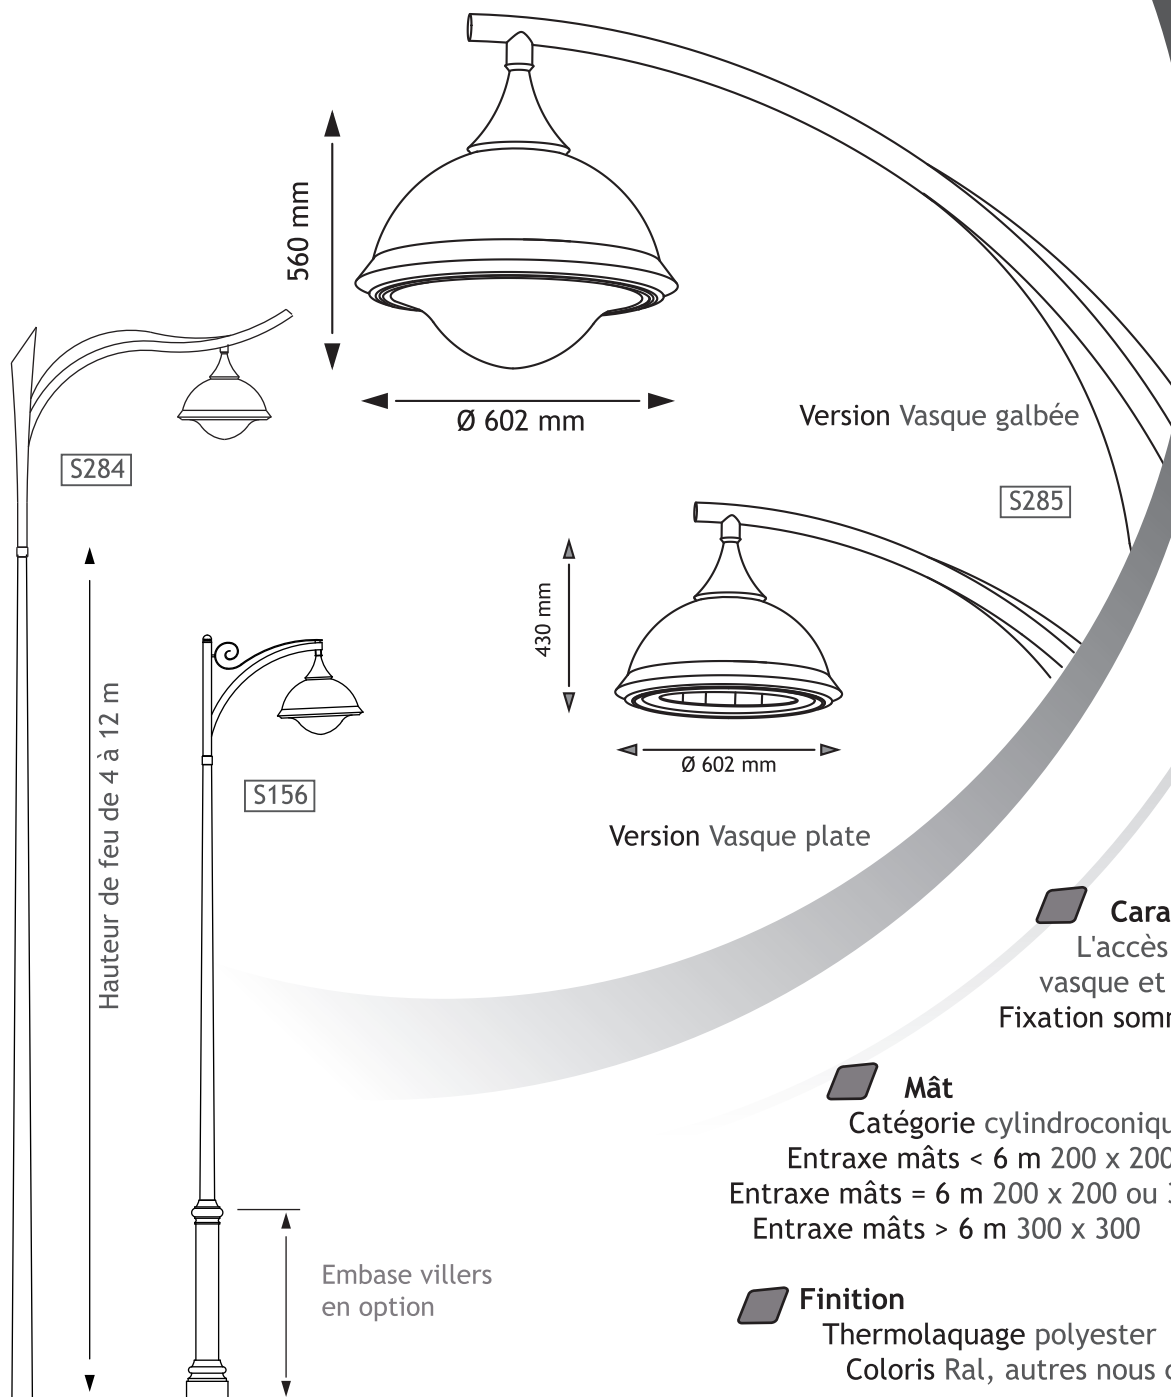

D'inspiration florale, le luminaire Diabolo Complet de forme classique avec un style XXème siècle s'intègre avec harmonie et élégance dans des contextes architecturaux variés.

Rehausse S109 Ral 7021

Rehausse S150 Ral 5014 et Ral 7042

# Luminaire **DIABOLO** complet

Rehausse S294A Syrah et Astanite

#### Mécanique

Étanchéité IP66  
 Résistance aux chocs  
 IK7 Vasque plate  
 IK10 Vasque galbée  
 Résistance aux vents  
 CX 0.1m<sup>2</sup> Vasque galbée  
 CX 0.08m<sup>2</sup> Vasque plate  
 Poids 15 Kg

#### Caractéristiques

L'accès à l'appareillage se fait par démontage de la vasque et basculement de la platine intérieure.  
 Fixation sommitale Ø 1" GAZ (Ø34mm)