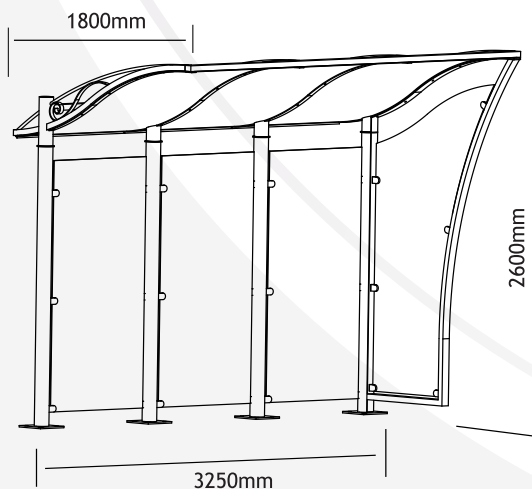

Structuré et courbe, cet abribus Bow renforcent vos aménagements paysagés en apportant originalité et douceur.

Finition

Thermolaquage polyester, coloris au choix....

Fixations

Système à sceller ou démontable

Création Trédesign

Abribus **BOW**

Composition

Tube et profilé aluminium
Makrolon
Pince et visserie inox