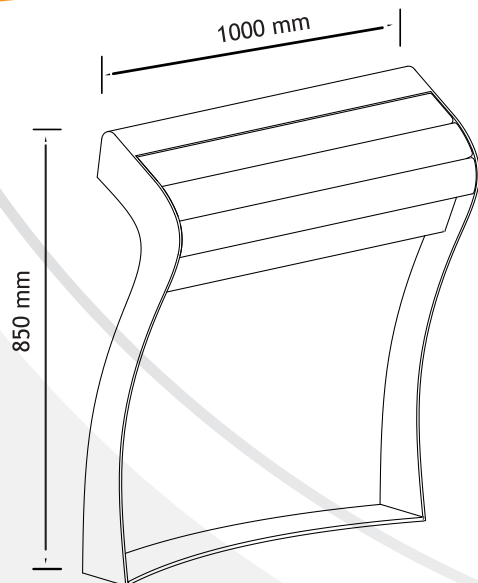

Cet assis-debout aux formes courbes et élancées est idéal pour les zones de passages à forte circulation. Convivial et peu encombrant ce mobilier est aussi idéal pour les espaces fumeurs.

#### Structure

Acier galvanisé épaisseur 8mm  
Bois

#### Fixation sol

3 Tiges d'ancrage Ø12mm

Assis-debout **ESQUISSE**

Création Trédesign