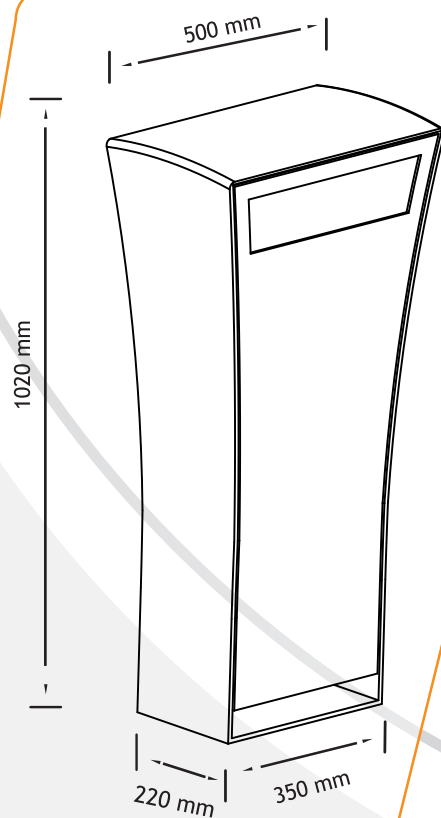

### Composition

Acier galvanisé et aluminium

### Fixation

4 points tiges d'ancrages Ø12mm