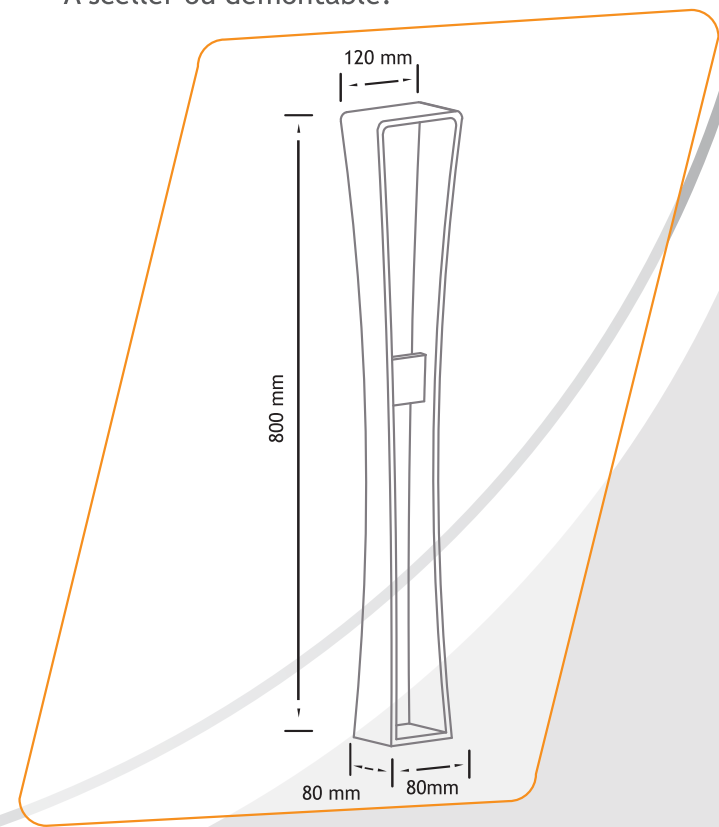

Cette borne parking s'intègre parfaitement à un environnement urbain ou rural de part ses formes épurées et végétales.

**Finition**

Thermolaquage polyester, coloris au choix...

**Composition**

Acier galvanisé ép 8mm

**Fixation**

A sceller ou démontable.

Création Trédesign