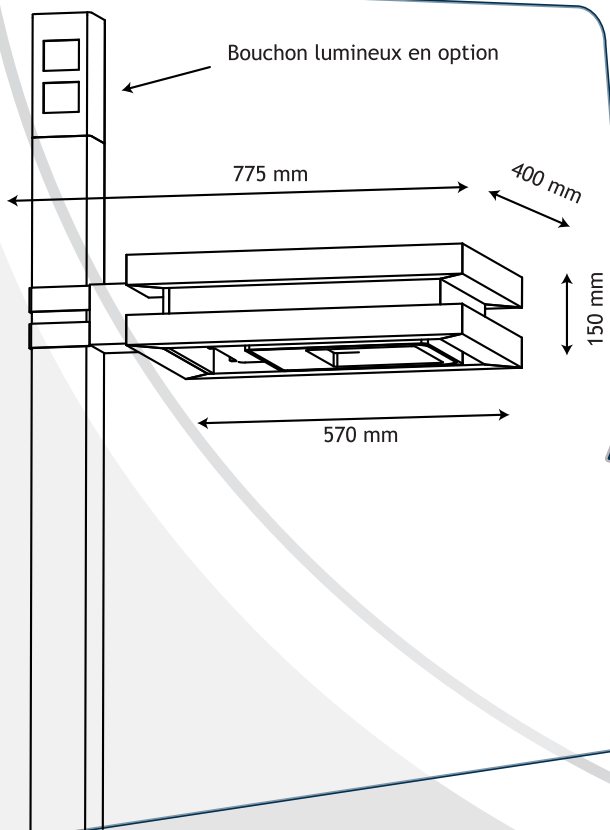

Géométrie affirmée par ses doubles lignes horizontales, l'ensemble d'éclairage s'intègre parfaitement à vos aménagements urbains.

■ Finition

Thermolaquage polyester, coloris au choix...

■ Caractéristiques de l'ensemble

Mât acier galvanisé

Luminaire Ligne1 réf L001,

projecteur asymétrique, enjoliveur aluminium

Bouchon lumineux

■ Composition du projecteur

Dimensions 431x250mm H 146mm

Corps et cadre de fermeture en alliage d'aluminium

Réflecteur en aluminium extra-pur brillanté

Module porte / composant amovible

Verre de fermeture trempé

Echelle graduée pour positionnement et maintien de la position

Équipement électrique 70, 150, 250 W - Classe II