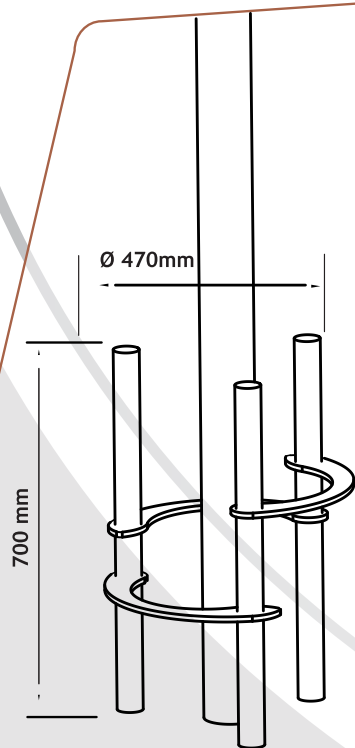

Epuré, robuste et courbe, ce protège-candélabre est conçu pour se fondre harmonieusement dans tous types d'environnements.

Finition

Thermolaquage polyester, coloris au choix....

Fixation sol

à sceller

Composition

Profil et plat acier galvanisé

Protège-candélabre PC101 **BASIK**