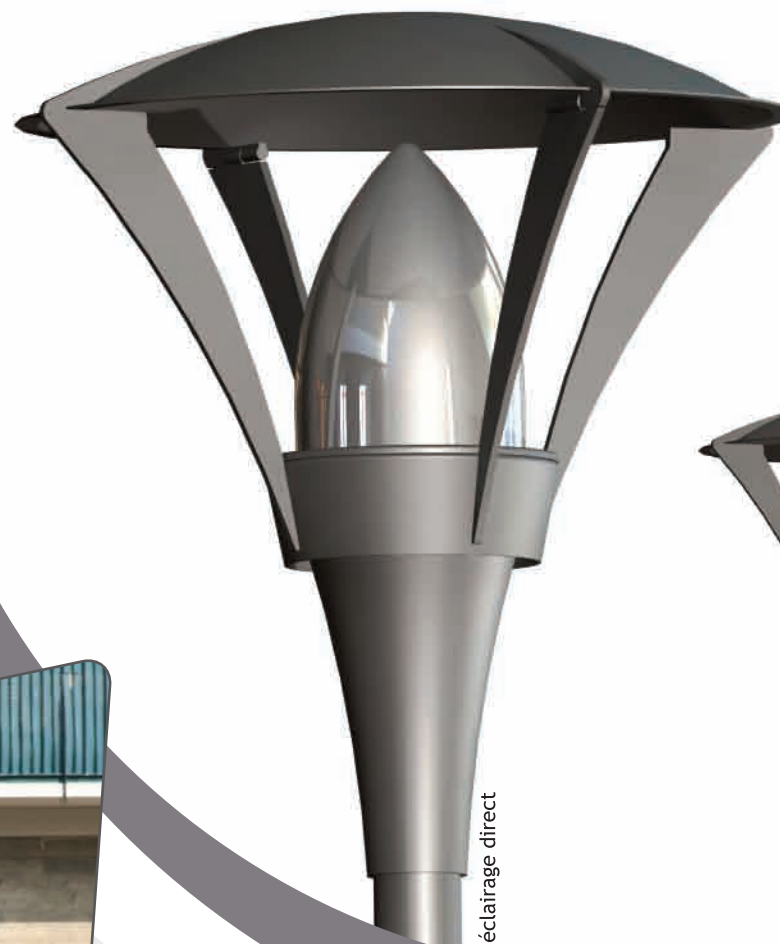

Epuré et courbe, le luminaire Basik est conçu pour se fondre harmonieusement dans tous types d'environnements.

Luminaire **BASIK**

Ø 800 mm

930 mm

Hauteur de feu de 3 à 5 m

Matières

Luminaire Fonderie Aluminium AS 12
Protecteur Polycarbonate
Visserie Inox

Équipement électrique DIRECT

Vasque polycarbonate
Équipement électrique Classe I
Puissance 35W à 150W SHP ou IM

Équipement électrique INDIRECT

Verre trempé
Équipement électrique Classe I
Puissance 150W IM
toutes puissances gamme CosmoWhite

Mécanique

Étanchéité IP66
Résistance aux chocs IK7
Résistance aux vents CX 0.088m2
Poids 12.5Kg

Caractéristiques

L'accès à l'appareillage se fait en dévissant, en soulevant et en pivotant le tête lumineuse.
Fixation sommitale en top Ø102mm 3 points

Mât

Catégorie cylindrique Ø101mm
Entraxe 200 x 200
Hauteur de 3 à 4m

Finition

Thermolaquage polyester
Coloris Ral, autres nous consulter ...