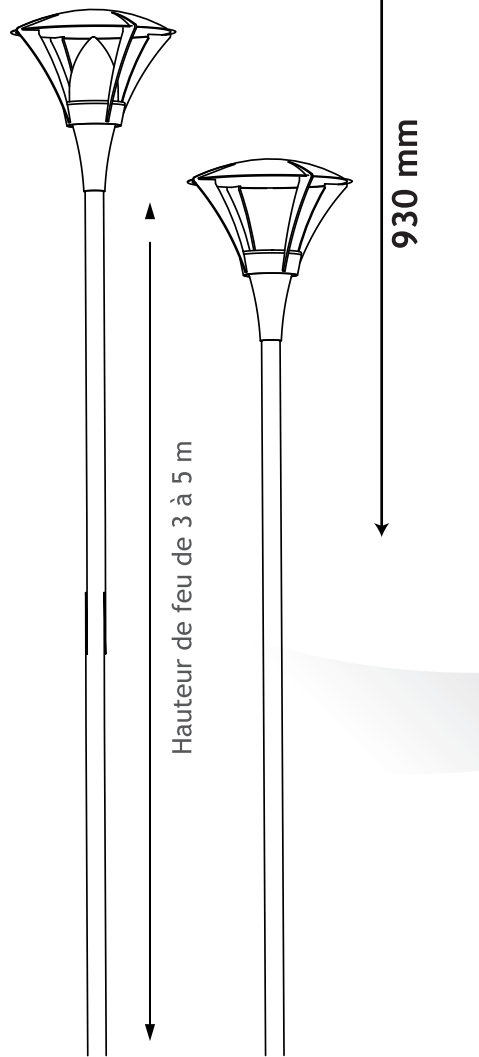

Epuré et courbe, le luminaire Basik est conçu pour se fondre harmonieusement dans tous types d'environnements.

Luminaire **BASIK**

Ø 800 mm

930 mm

Hauteur de feu de 3 à 5 m

Matières

Luminaire Fonderie Aluminium AS 12
Protecteur Polycarbonate
Visserie Inox

Équipement électrique DIRECT

Vasque polycarbonate
Équipement électrique Classe I
Puissance 35W à 150W SHP ou IM

Équipement électrique INDIRECT

Verre trempé
Équipement électrique Classe I
Puissance 150W IM
toutes puissances gamme CosmoWhite

Mécanique

Étanchéité IP66
Résistance aux chocs IK7
Résistance aux vents CX 0.088m2
Poids 12.5Kg

Caractéristiques

L'accès à l'appareillage se fait en dévissant, en soulevant et en pivotant le tête lumineuse.
Fixation sommitale en top Ø102mm 3 points

Mât

Catégorie cylindrique Ø101mm
Entraxe 200 x 200
Hauteur de 3 à 4m

Finition

Thermolaquage polyester
Coloris Ral, autres nous consulter ...